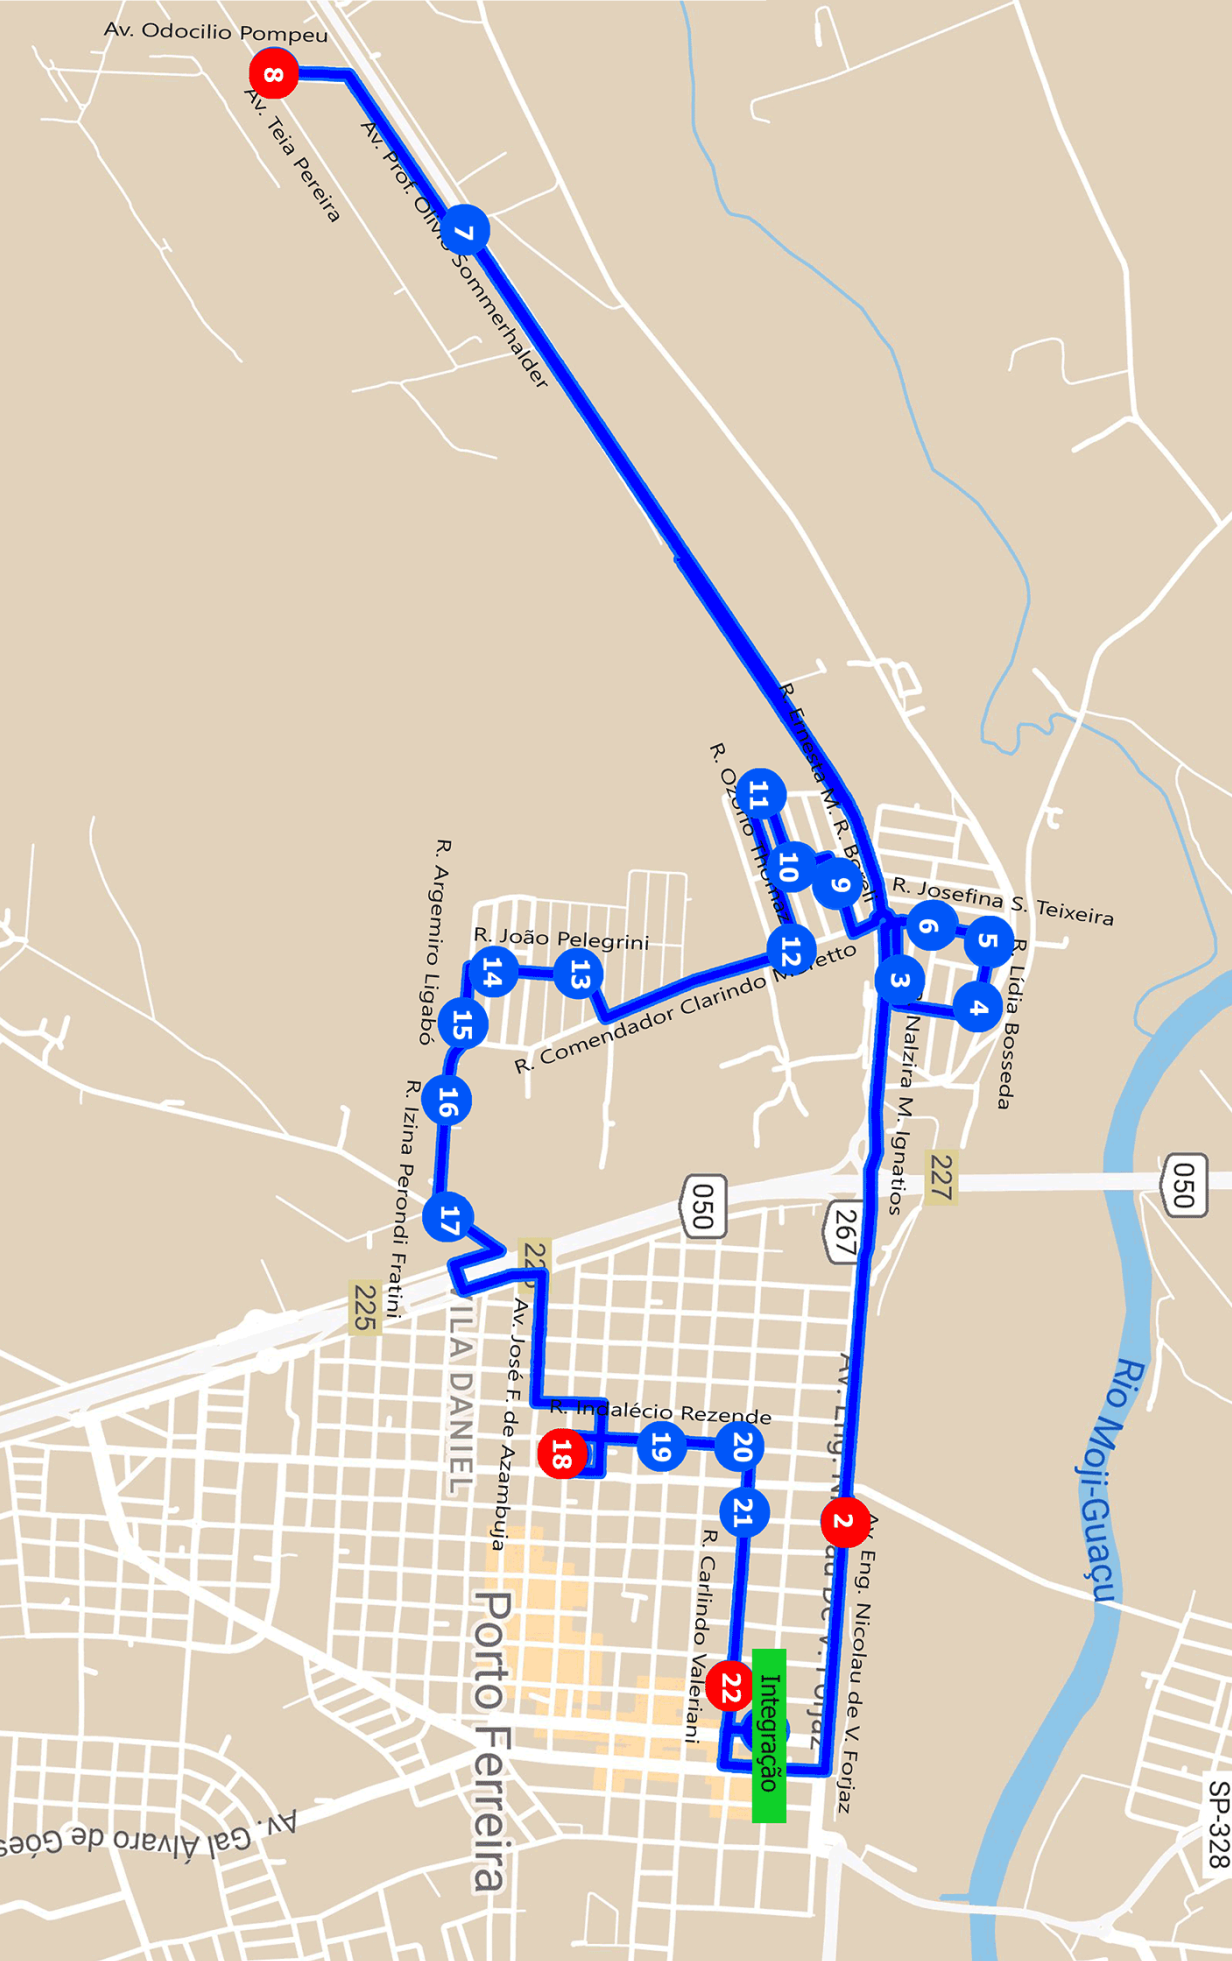

LINHA - OESTE

LINHA OESTE (HORÁRIOS APROXIMADOS DE PASSAGENS PELOS BAIRROS)

INTEGRAÇÃO (partidas)	05:20	06:00	06:50	07:40	08:30	09:20	10:10	11:00	11:50	12:40	13:50	14:40	15:30	16:20	17:10	18:00	18:50	19:40	22:00
ANÉSIA	05:29	06:09	06:59	07:49	08:39	09:29	10:19	11:09	11:59	12:49	13:59	14:49	15:39	16:29	17:19	18:09	18:59	19:49	22:09
ÁGUAS CLARAS	05:33	06:13	07:03	07:53	08:52	09:33	10:23	11:13	12:03	12:53	14:03	14:53	15:43	16:33	17:23	18:13	19:03	19:53	22:13
SÃO MANOEL	05:40	06:22	07:12	08:02	09:14	09:42	10:32	11:22	12:12	13:02	14:12	15:02	15:52	16:42	17:32	18:22	19:12	20:02	22:22
JD. DALVA	05:43	06:25	07:15	08:05	09:39	09:45	10:35	11:25	12:15	13:05	14:15	15:05	15:55	16:45	17:35	18:25	19:15	20:05	22:25
RODOVIÁRIA	05:50	06:33	07:23	08:13	09:39	09:53	10:43	11:33	12:23	13:13	14:23	15:13	16:03	16:53	17:43	18:33	19:23	20:13	22:33
CENTRO	05:55	06:38	07:28	08:18	09:58	10:48	11:38	12:28	13:18	14:28	15:18	16:08	16:58	17:48	18:38	19:28	20:18	22:38	