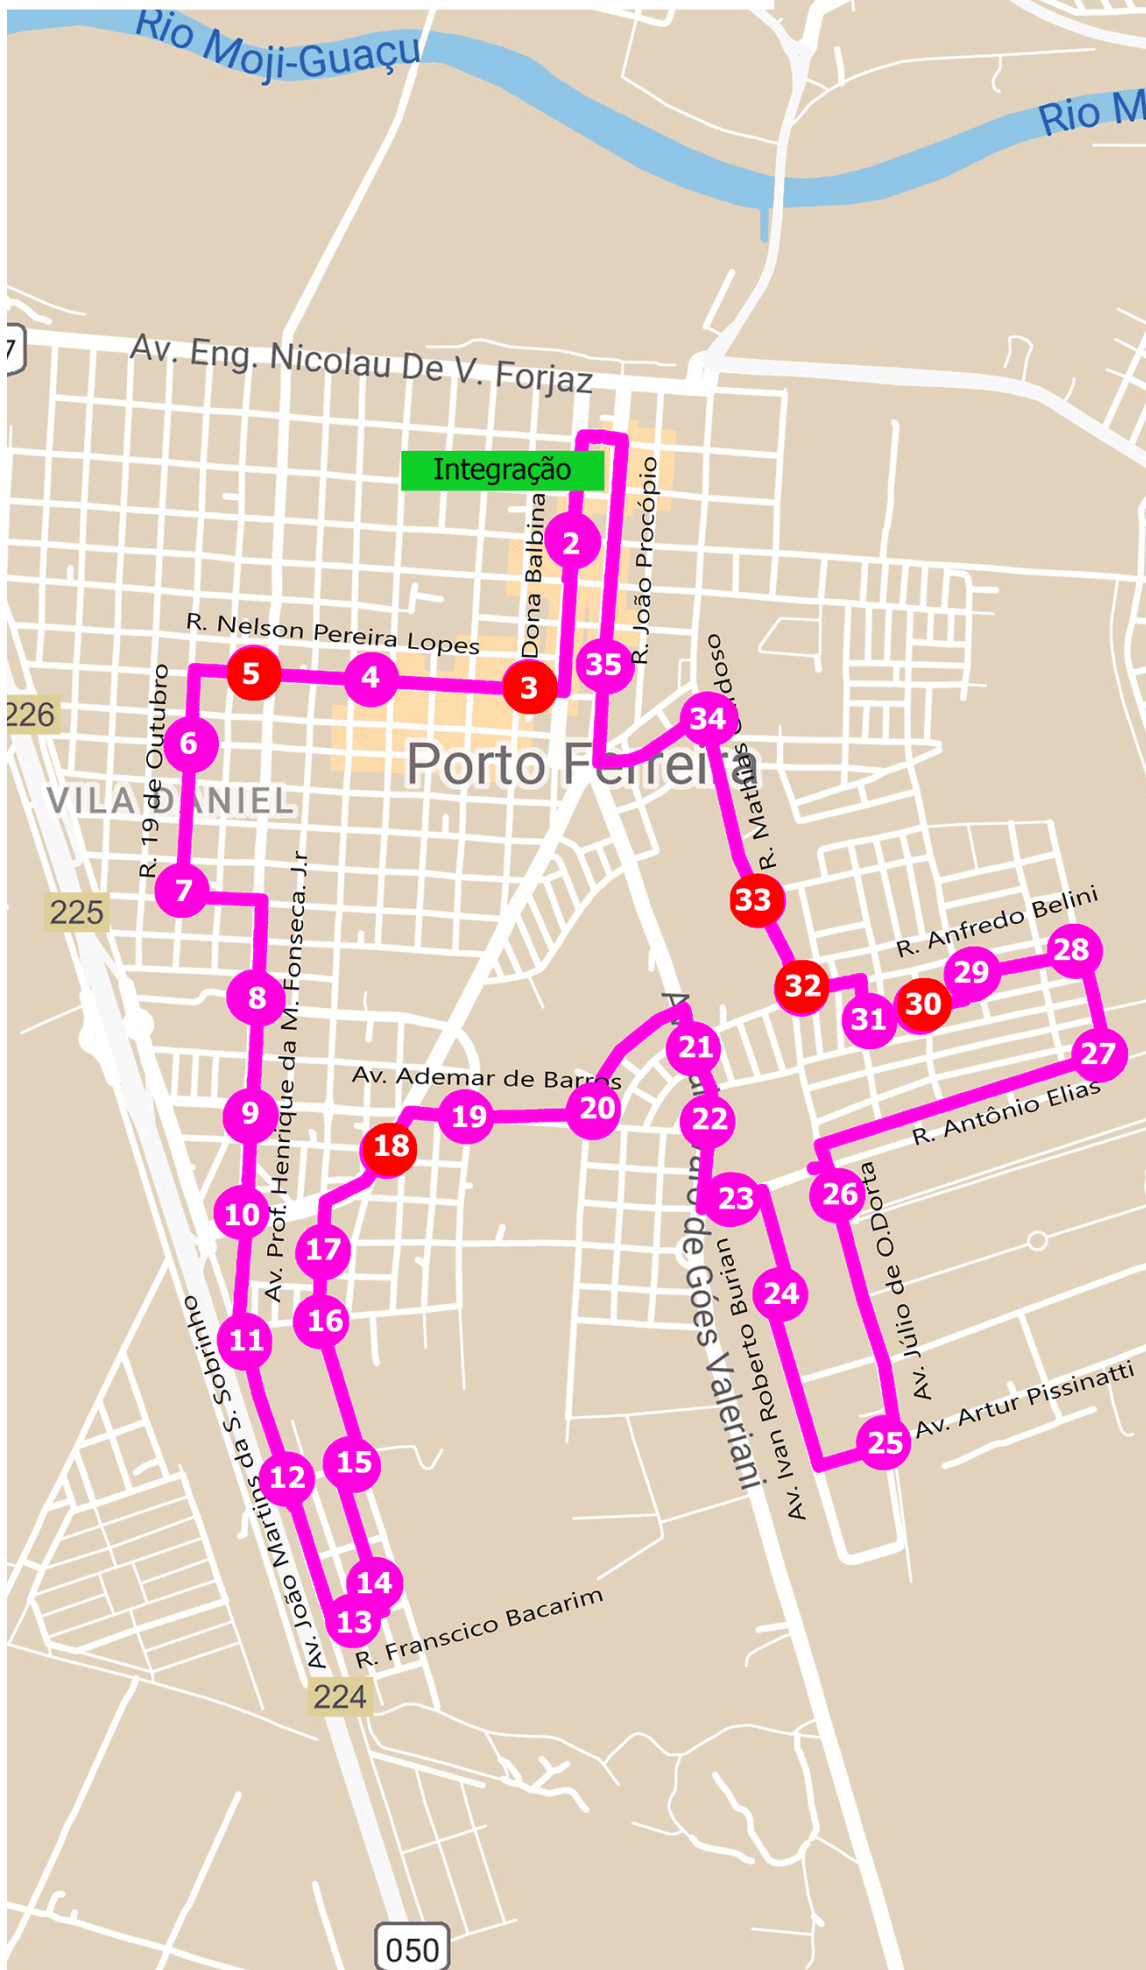

LINHA - SUL

LINHA SUL (HORÁRIOS APROXIMADOS DE PASSAGENS PELOS BAIRROS)

INTEGRAÇÃO (partidas)	05:20	06:00	06:50	07:40	08:30	09:20	10:10	11:00	11:50	12:40	13:50	14:40	15:30	16:20	17:10	18:00	18:50	19:40	22:00
RODOVIÁRIA	05:26	06:06	06:56	07:46	08:36	09:26	10:16	11:06	11:56	12:46	13:56	14:46	15:36	16:26	17:16	18:06	18:56	19:46	22:06
PRIMAVERA	05:29	06:10	07:00	07:50	08:40	09:30	10:20	11:10	12:00	12:50	14:00	14:50	15:40	16:30	17:20	18:10	19:00	19:50	22:10
ATAÇADÃO	05:33	06:14	07:04	07:54	08:44	09:34	10:24	11:14	12:04	12:54	14:04	14:54	15:44	16:34	17:24	18:14	19:04	19:54	22:14
SANTA MARIA	05:40	06:20	07:10	08:00	08:50	09:40	10:30	11:20	12:10	13:00	14:10	15:00	15:50	16:40	17:30	18:20	19:10	20:00	22:20
RECREIO BELA VISTA	05:42	06:25	07:15	08:05	08:55	09:45	10:35	11:25	12:15	13:05	14:15	15:05	15:55	16:45	17:35	18:25	19:15	20:05	22:25
AEROPORTO	05:44	06:27	07:17	08:07	08:57	09:47	10:37	11:27	12:17	13:07	14:17	15:07	15:57	16:47	17:37	18:27	19:17	20:07	22:27
CEFER	05:47	06:30	07:20	08:10	09:00	09:50	10:40	11:30	12:20	13:10	14:20	15:10	16:00	16:50	17:40	18:30	19:20	20:10	22:30
SANTA ROSA	05:50	06:34	07:24	08:14	09:04	09:54	10:44	11:34	12:24	13:14	14:24	15:14	16:04	16:54	17:44	18:34	19:24	20:14	22:34
SERRA D'ÁGUA	05:53	06:37	07:27	08:17	09:07	09:57	10:47	11:37	12:27	13:17	14:27	15:17	16:07	16:57	17:47	18:37	19:27	20:17	22:37
CENTRO	05:56	06:43	07:33	08:23	09:13	10:03	10:53	11:43	12:33	13:23	14:33	15:23	16:13	17:03	17:53	18:43	19:33	20:23	22:43